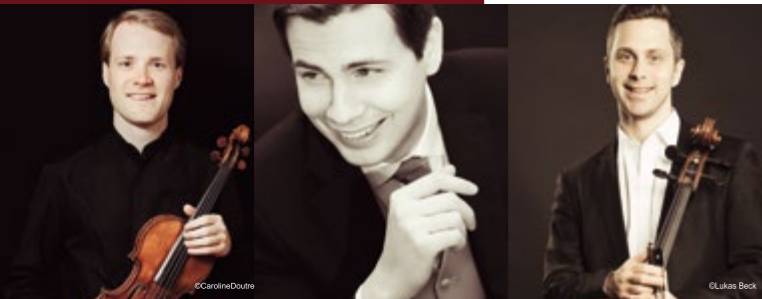

## PHILHARMONISCHE KONZERTE Pfarrkirche Steinbach am Attersee

Beethoven zu Ehren  
29. Juli - 20. August

"MUSIK IST HÖHERE OFFENBARUNG  
ALS ALLE WEISHEIT UND PHILOSOPHIE."

Ludwig van Beethoven

KÜNSTLERISCHE LEITUNG : PROF. PETER WÄCHTER